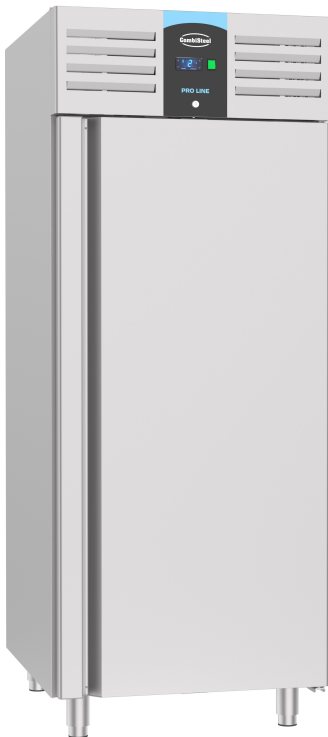

EIS TIEFKÜHLSCHRANK

4.380,00 €

SKU:

7489.5600

Entdecken Sie unseren Edelstahl Eis Tiefkühlschrank!

Dieser professionelle Eis Tiefkühlschrank ist ideal für Gastronomiebetriebe, Eisdielen und Veranstaltungen, die eine konstante und zuverlässige Eisaufbewahrung erfordern. Dank der Umluftkühlung wird die kalte Luft gleichmäßig verteilt, sodass Ihr Eis die ideale Temperatur behält. Das automatische Abtausystem verhindert Eisbildung und sorgt für mühelose Wartung. Der Tiefkühlschrank wird mit 10 Regalen geliefert und bietet Platz für 54 Eisbehälter à 5 Liter. Das digitale Temperaturdisplay ermöglicht eine einfache Kontrolle der Einstellungen. Abmessungen: 820x920x2080 mm (BxTxH) - Temperatur: -10/-25°C - Kapazität: 785 liter - Energieverbrauch: 0,6 kW - Gewicht: 176 kg.

Eigenschaften:

- **Edelstahlgehäuse** – robust, hygienisch und leicht zu reinigen.
- **Umluftkühlung** – gleichmäßige Temperaturverteilung für optimale Eisaufbewahrung.
- **Automatisches Abtausystem** – verhindert Eisbildung und spart Zeit bei der Wartung.
- **Platz für 54 Eisbehälter à 5 Liter** – große Kapazität für den professionellen Einsatz.

Type	Pro Line	Breite (mm)	820
Tiefe (mm)	920	Höhe (mm)	2080
Material	Edelstahl 430	Farbe	Edelstahl
Paketpost	Nein	Bruttogewicht (kg)	176
Spannung (Volt)	230	Frequenz (Hz)	50
Gesamtleistung (kW)	0,6	Kühlmittel	R 452 A
Kapazität in Einheiten pro Zeit	54X 5LTR	Temperaturbereich (° C)	-10/-25
Zahl der Schienen	28	Anzahl Roste	10
Abstand Schienen (mm)	45	Inhalt Brutto (Ltr.)	785
Art der Kühlung	Umluft	Anzahl der Türen	1
Abtauung	Automatisch	Max. Umgebungstemperatur (°C)	32
Isolationsstärke (mm)	60	Energielabel	Kein Energieetikett erforderlich
Marke	COMBISTEEL	Plug-in-bereit	Ja
Selbstschließende Tür	Nein		