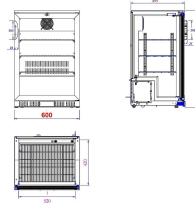

BARKÜHLER SCHWARZ 1 TÜR

640,00 €

SKU:

7527.0030

EAN code	7422242946992	Breite (mm)	600
Tiefe (mm)	520	Höhe (mm)	850
Material	Pulverbeschichteter Stahl	Material Innenraum	Aluminium
Farbe	Schwarz	Bruttogewicht (kg)	58
Spannung (Volt)	230	Frequenz (Hz)	50
Gesamtleistung (kW)	0.18	Kühlmittel	R 600 A
Temperaturbereich (° C)	+2/+10	Anzahl Roste	2
Nutzhalt (l)	128	Dim. Innere BxTxH (mm)	520x385x700
Beleuchtung	Ja, LED	Art der Kühlung	Statisch mit Lüfter
Abschließbar	Ja	Anzahl der Türen	1
Tür links- / rechtsscharnierend	Rechts angeschlagen	Geräuschpegel (dB)	60
Abtauung	Automatisch	Max. Umgebungstemperatur (°C)	38
Isolationsstärke (mm)	40	Leistungsaufnahme (kW/24h)	1.5
Marke	COMBISTEEL	Energielabel	D
EPREL ID	956015	Plug-in-bereit	Ja